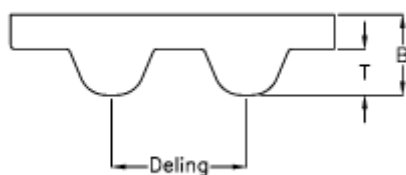

Varenummer: 602939640405  
Beskrivelse: Gates åben tandrem gummi  
GT-3MR-6-glasscord

## Mål

---

B = 2.41

Bredde = 6

Deling = 3

T = 1.12